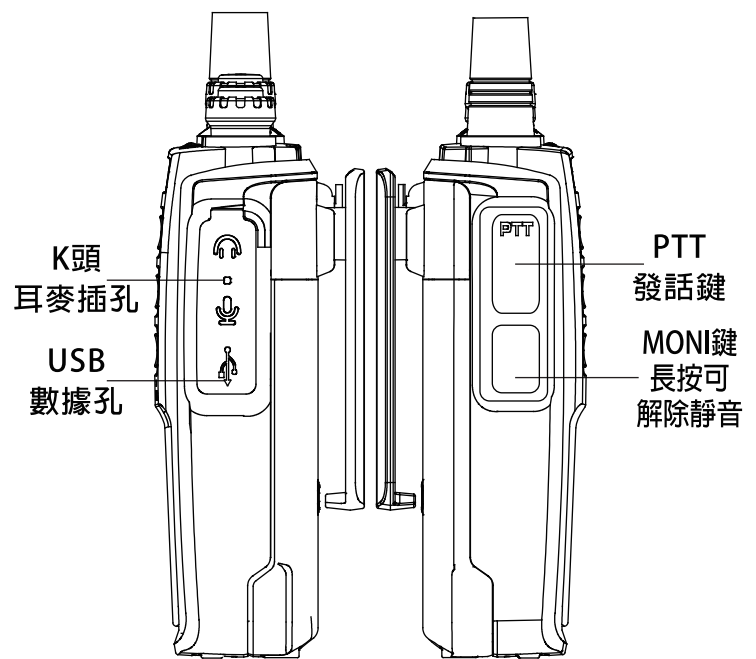

CTCSS
Function
類比靜音

目錄

按鍵說明	1-2
主要特點+頻率表	3
技術規格	4
商品內容+故障處理指南	5
保修卡	6

NCC警語

取得審驗證明之低功率射頻器材，非經核准，公司、商號或使用者均不得擅自變更頻率、加大功率或變更原設計之特性及功能。

低功率射頻器材之使用不得影響飛航安全及干擾合法通信；經發現有干擾現象時，應立即停用，並改善至無干擾時方得繼續使用。

前述合法通信，指依電信管理法規定作業之無線電通信。低功率射頻器材須忍受合法通信或工業、科學及醫療用電波輻射性電機設備之干擾。

NCC證號:

CAAJ24LP2850T2

按鍵說明

按鍵說明

主要特點

- 14個儲存頻道
- 數位靜音 • 類比靜音
- 省電功能
開啟：10秒無任何操作，自動進入省電狀態。
關閉：即無省電功能。
- 低電量時會發出需要充電或更換的提醒
- 充電注意
出廠時未充電，使用新的或長時間未使用的電池先進行充電。當電力微低時，須充電或更換電池。

頻率表

頻道	1	2	3	4	5	6	7
頻率	467.5125	467.5250	467.5375	467.5500	467.5625	467.5750	467.5875
頻道	8	9	10	11	12	13	14
頻率	467.6000	467.6125	467.6250	467.6375	467.6500	467.6625	467.6750