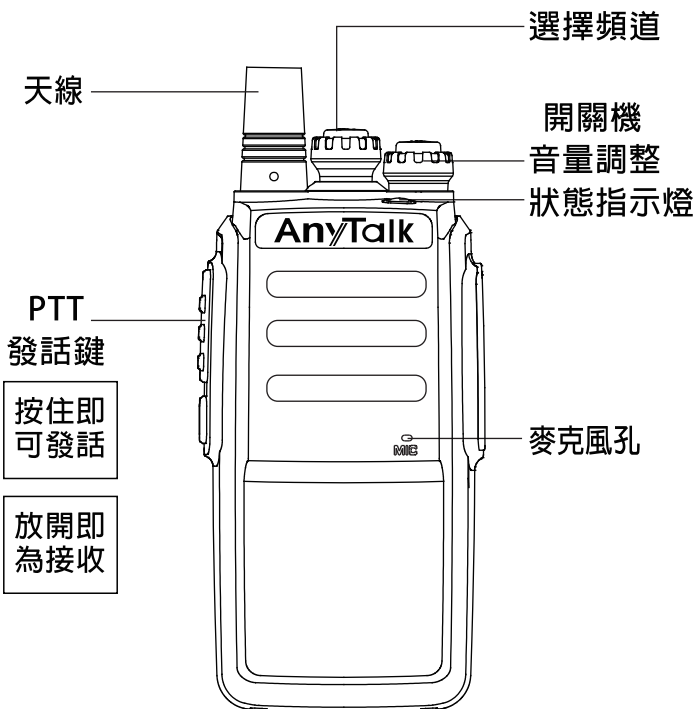

CTCSS
Function
類比靜音

目錄

按鍵說明	1-2
主要特點+頻率表	3
技術規格	4
商品內容+故障處理指南	5
保修卡	6

NCC警語

取得審驗證明之低功率射頻器材，非經核准，公司、商號或使用者均不得擅自變更頻率、加大功率或變更原設計之特性及功能。

低功率射頻器材之使用不得影響飛航安全及干擾合法通信；經發現有干擾現象時，應立即停用，並改善至無干擾時方得繼續使用。

前述合法通信，指依電信管理法規定作業之無線電通信。低功率射頻器材須忍受合法通信或工業、科學及醫療用電波輻射性電機設備之干擾。

NCC證號:

CAAJ24LP2850T2

按鍵說明

按鍵說明

主要特點

- 14個儲存頻道
- 數位靜音 • 類比靜音
- 省電功能
開啟：10秒無任何操作，自動進入省電狀態。
關閉：即無省電功能。
- 低電量時會發出需要充電或更換的提醒
- 充電注意
出廠時未充電，使用新的或長時間未使用的電池先進行充電。當電力微低時，須充電或更換電池。

頻率表

頻道	1	2	3	4	5	6	7
頻率	467.5125	467.5250	467.5375	467.5500	467.5625	467.5750	467.5875
頻道	8	9	10	11	12	13	14
頻率	467.6000	467.6125	467.6250	467.6375	467.6500	467.6625	467.6750