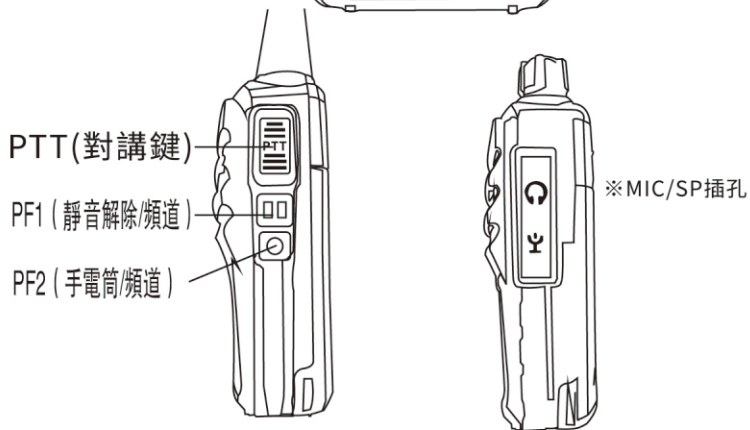

目錄

按鍵說明	-----
主要特點	-----
音量調整	-----
頻道選擇	-----
基本操作	-----
特殊操作	-----
照明	-----
技術規格	-----
故障處理指南	-----

※ 本產品經NCC認證合格之低功率發射電機，非經許可本公司，商號或使用者不得擅自變更頻率加大功率或變更原設計之特性及功能。

※ 低功率射頻電機之使用不得影響飛航安全及干擾合法通訊；經發現有干擾現象時，應立即停用，並改善至無干擾時方得繼續使用。

NCC證號:  CCAI16LP0140T7

按鍵說明

狀態指示燈

※提示說明
發射過程中點亮紅燈，
接收到信號時點亮綠
燈，當電池電量不足時
紅燈閃爍。

主要特點

- 14個儲存頻道
- 數位靜音
- 類比靜音
- 省電功能
- 發射超時提示
- 中英文語音提示
- 高低電壓提示禁發
- 手電筒照明功能

音量調整

按順時針方向旋轉`電源/音量開關`控制旋鈕增大音量;按逆時針方向旋轉`電源/音量開關`控制旋鈕則減小音量。