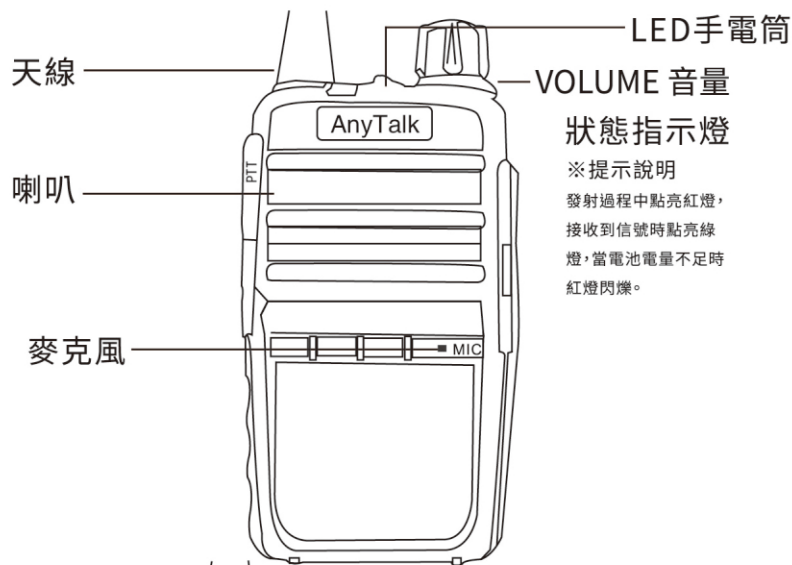

目錄

按鍵說明	-----
主要特點	-----
音量調整	-----
頻道選擇	-----
基本操作	-----
特殊操作	-----
照明	-----
技術規格	-----
故障處理指南	-----

※ 本產品經NCC認證合格之低功率發射電機，非經許可本公司，商號或使用者不得擅自變更頻率加大功率或變更原設計之特性及功能。

※ 低功率射頻電機之使用不得影響飛航安全及干擾合法通訊；經發現有干擾現象時，應立即停用，並改善至無干擾時方得繼續使用。

NCC證號:  CCAI16LP0140T7

按鍵說明

狀態指示燈

※提示說明
發射過程中點亮紅燈，
接收到信號時點亮綠
燈，當電池電量不足時
紅燈閃爍。

主要特點

- 14個儲存頻道
- 數位靜音
- 類比靜音
- 省電功能
- 發射超時提示
- 中英文語音提示
- 高低電壓提示禁發
- 手電筒照明功能

音量調整

按順時針方向旋轉`電源/音量開關`控制旋鈕增大音量;按逆時針方向旋轉`電源/音量開關`控制旋鈕則減小音量。