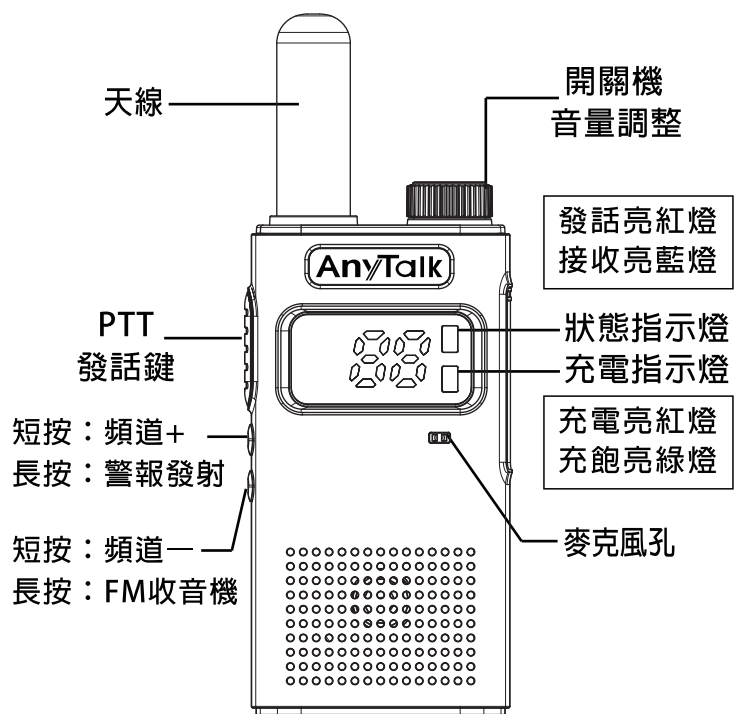

FM
收音機

目錄

按鍵說明-----1-2
 主要特點-----3
 技術規格-----4
 頻率表+故障處理指南-----5
 保修卡-----6

NCC警語

取得審驗證明之低功率射頻器材，非經核准，公司、商號或使用者均不得擅自變更頻率、加大功率或變更原設計之特性及功能。
 低功率射頻器材之使用不得影響飛航安全及干擾合法通信；經發現有干擾現象時，應立即停用，並改善至無干擾時方得繼續使用。
 前述合法通信，指依電信管理法規定作業之無線電通信。低功率射頻器材須忍受合法通信或工業、科學及醫療用電波輻射性電機設備之干擾。

NCC證號:

CCAJ25LP0080T0

按鍵說明

按鍵說明

主要特點

- 中英文語音播報頻道號碼
- 14個儲存頻道
- 遠程警報功能
- VOX聲控功能
- DCS數位靜音 • CTCSS類比靜音
- 一鍵對頻

A對講機調在第1頻道，按住功能鍵+開機鍵進入一鍵對頻功能，進入對頻時藍燈會慢閃，B對講機發射給A對講機，A對講機對頻到信號時會發出"滴"一聲，藍燈熄滅，表示對頻成功，並同時保存當前頻率；轉換頻道接着破解下個頻道頻率。