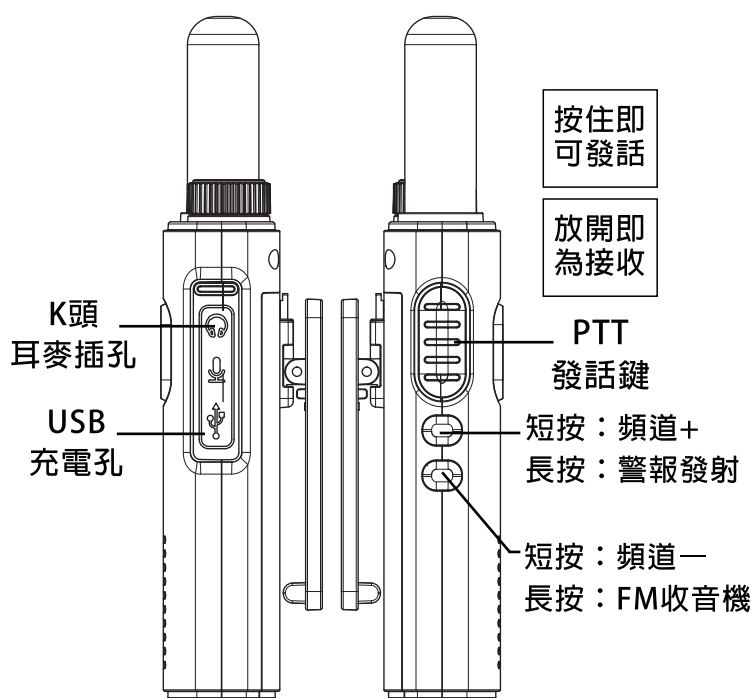

NCC證號:

CCAJ25LP0080T0

按鍵說明

按鍵說明

主要特點

- 中英文語音播報頻道號碼
- 14個儲存頻道
- 遠程警報功能
- VOX聲控功能
- DCS數位靜音 • CTCSS類比靜音
- 一鍵對頻

A對講機調在第1頻道，按住功能鍵+開機鍵進入一鍵對頻功能，進入對頻時藍燈會慢閃，B對講機發射給A對講機，A對講機對頻到信號時會發出"滴"一聲，藍燈熄滅，表示對頻成功，並同時保存當前頻率；轉換頻道接着破解下個頻道頻率。